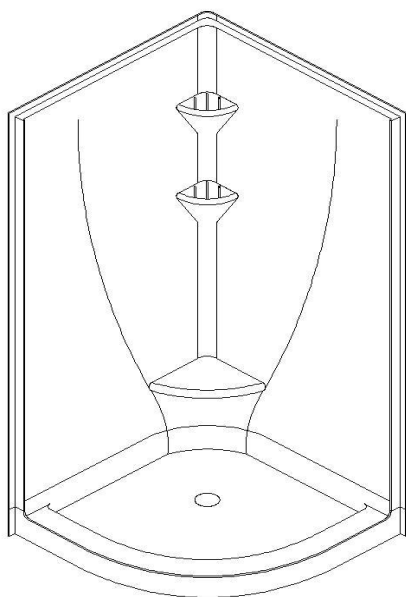

## Avalanche 36 (2 sections)

Code produit : **AV362S**

Révision du dessin : **20170320153000**

Dimensions nominales : **36" x 36" x 78" [91,4 cm x 91,4 cm x 198,1 cm]**

Matériel : **acrylique**

### Dessins et spécifications

*\*la pente du fond de douche peut ne pas être représentée*

Spécifications
Fond texturé : <b>oui</b>
Repose-pieds : <b>oui</b>
Caractéristiques : <b>2 sections</b>

Remarques
Toutes les mesures ont une précision de $\pm 1/4''$ (0,63cm)
Si une mesure est présente d'un seul côté, la pièce est symétrique

Options disponible
Siège de douche : <b>TAT36</b>
Porte de douche : <b>PD3640 PD3650</b>

Note(s) additionnelle(s) :

**NOTE IMPORTANTE :** Les spécifications, dimensions ainsi que les modèles sont sujets à changement. Veuillez consulter notre site internet <http://www.oceania-attitude.com> afin d'avoir accès à toutes les dimensions et à toutes les informations à jour. Dans tous les cas, les informations affichées sur le site internet priment sur toute autre documentation.