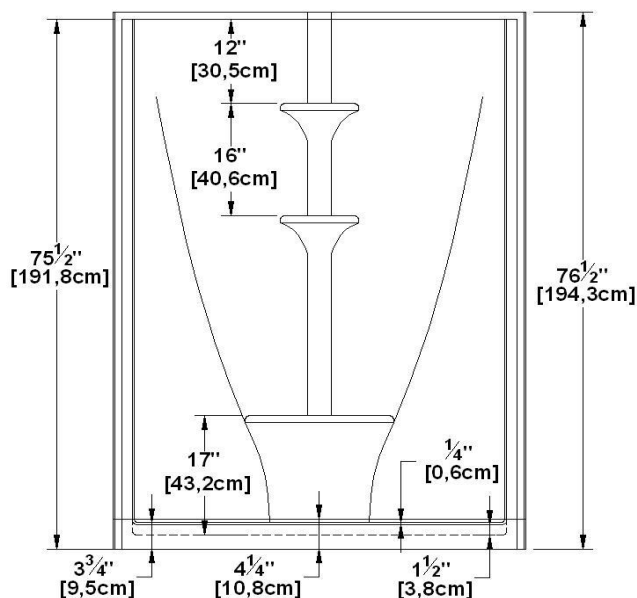

## Avalanche 36 (2 sections)

Code produit : **AV362S**

Révision du dessin : **20170320153000**

Dimensions nominales : **36" x 36" x 78" [91,4 cm x 91,4 cm x 198,1 cm]**

Matériel : **acrylique**

### Dessins et spécifications

*\*la pente du fond de douche peut ne pas être représentée*

Spécifications
Fond texturé : <b>oui</b>
Repose-pieds : <b>oui</b>
Caractéristiques : <b>2 sections</b>

Remarques
Toutes les mesures ont une précision de $\pm 1/4''$ (0,63cm)
Si une mesure est présente d'un seul côté, la pièce est symétrique

Options disponible
Siège de douche : <b>TAT36</b>
Porte de douche : <b>PD3640 PD3650</b>

Note(s) additionnelle(s) :

**NOTE IMPORTANTE :** Les spécifications, dimensions ainsi que les modèles sont sujets à changement. Veuillez consulter notre site internet <http://www.oceania-attitude.com> afin d'avoir accès à toutes les dimensions et à toutes les informations à jour. Dans tous les cas, les informations affichées sur le site internet priment sur toute autre documentation.