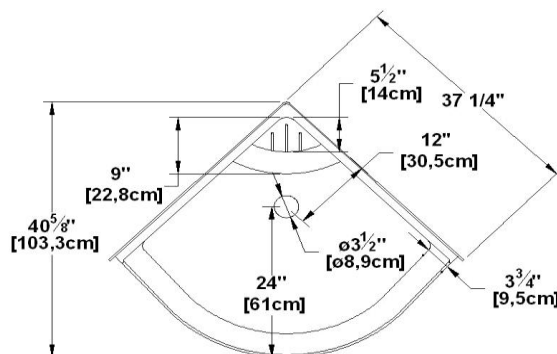

## Avalanche 36 (2 sections)

Code produit : **AV362S**

Révision du dessin : **20170320153000**

Dimensions nominales : **36" x 36" x 78" [91,4 cm x 91,4 cm x 198,1 cm]**

Matériel : **acrylique**

### Dessins et spécifications

*\*la pente du fond de douche peut ne pas être représentée*

Spécifications
Fond texturé : <b>oui</b>
Repose-pieds : <b>oui</b>
Caractéristiques : <b>2 sections</b>

Remarques
Toutes les mesures ont une précision de $\pm 1/4''$ (0,63cm)
Si une mesure est présente d'un seul côté, la pièce est symétrique

Options disponible
Siège de douche : <b>TAT36</b>
Porte de douche : <b>PD3640 PD3650</b>

Note(s) additionnelle(s) :

**NOTE IMPORTANTE :** Les spécifications, dimensions ainsi que les modèles sont sujets à changement. Veuillez consulter notre site internet <http://www.oceania-attitude.com> afin d'avoir accès à toutes les dimensions et à toutes les informations à jour. Dans tous les cas, les informations affichées sur le site internet priment sur toute autre documentation.